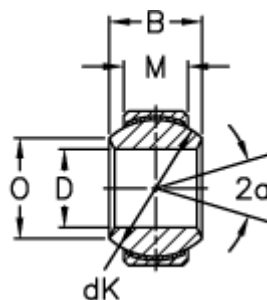

Varenummer: 03508017  
Beskrivelse: Fluro Ledleje GE 17FW-2RS

## Mål

|                            |               |
|----------------------------|---------------|
| A                          | = 35 0 -0,011 |
| B                          | = 20          |
| D                          | = 17 0 -0,008 |
| dK                         | = 29          |
| Dynamisk belastning C (kN) | = 31.5        |
| Kipvinkel                  | = 19          |
| M                          | = 12          |
| O                          | = 21          |

|                            |      |
|----------------------------|------|
| Statisk belastning C0 (kN) | = 78 |
| Vægt                       | = 82 |